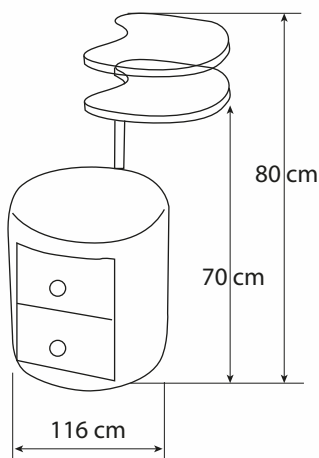

SILLON PODOLOGICO

Mobiliario fabricado en estructura de acero esmaltado al horno con base de cinco patas y ruedas. Su asiento redondo posee altura regulable tapizado en cuero sintético (color a elección).
Diámetro asiento 32 cm. por Altura mínima: 47 cm. Máxima 77 cm.

Dimensiones Cerrada:
36 x 56 x 135 cm. alto

Puff Manicure:

Mobiliario diseñado especialmente para realizar la manicure en diversos lugares del centro estético o peluquería. Su base es un asiento tapizado en cuero sintético con color a elección, cuenta con dos cajones, ruedas y cubierta en formalizada con forma de riñón.