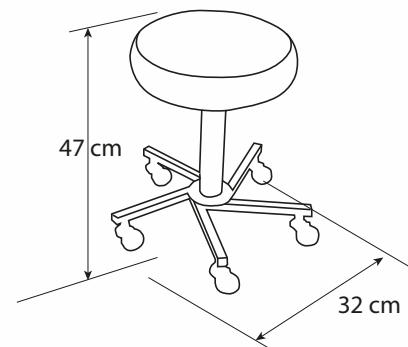

PISO FIJO

Mobiliario fabricado en estructura de acero esmaltado al horno con una base 5 patas y ruedas para su fácil desplazamiento. Asiento fijo y redondo tapizado en cuero sintético (color a elección).