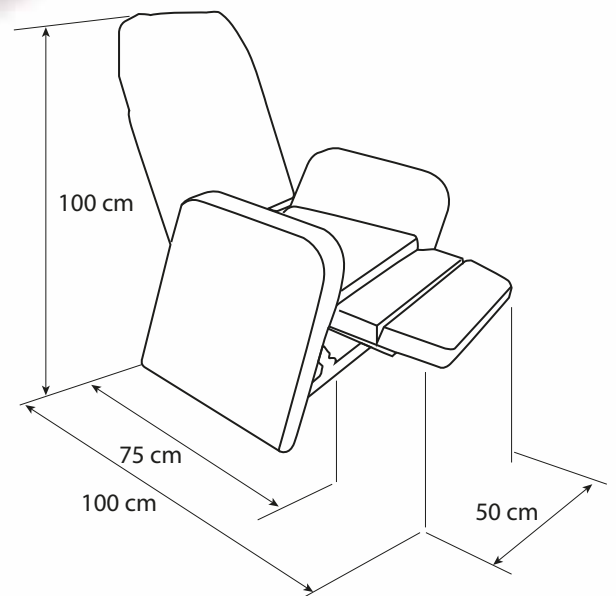

SILLON PODOLOGICO

Mobiliario fabricado en estructura de acero esmaltado al horno con base de cinco patas y ruedas. Su asiento redondo posee altura regulable tapizado en cuero sintético (color a elección).
Diámetro asiento 32 cm. por Altura mínima: 47 cm. Máxima 77 cm.

PISO REGULABLE

Mobiliario fabricado en estructura de acero esmaltado al horno con base de cinco patas y ruedas. Su asiento redondo posee altura regulable tapizado en cuero sintético (color a elección).

PISO FIJO

Mobiliario fabricado en estructura de acero esmaltado al horno con una base 5 patas y ruedas para su fácil desplazamiento. Asiento fijo y redondo tapizado en cuero sintético (color a elección).

Dimensiones Cerrada:
36 x 56 x 135 cm. alto

Puff Manicure:

Mobiliario diseñado especialmente para realizar la manicure en diversos lugares del centro estético o peluquería. Su base es un asiento tapizado en cuero sintético con color a elección, cuenta con dos cajones, ruedas y cubierta en formalizada con forma de riñón.