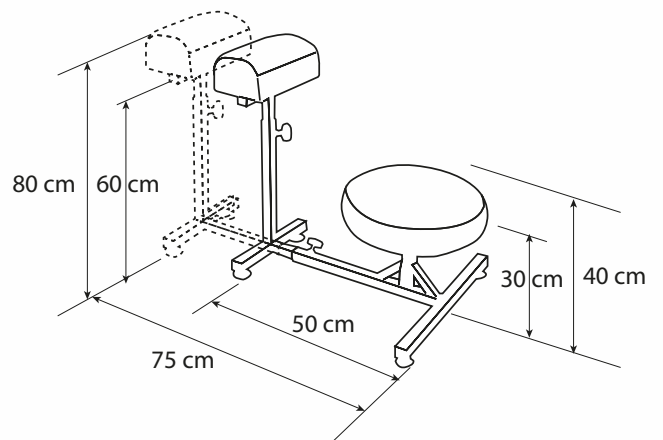

TABURETE PODOLÓGICO

Mobiliario diseñado para realizar tratamientos de pedicura o podológicos. Por su peso y diseño permite transportarlo y utilizarlo en distintos lugares.

Poseen un asiento redondo y un apoya pies de alturas regulables tapizado en cuero sintético (color a elección). Fabricado en estructura de acero esmaltado al horno color blanco y cuatro patines.