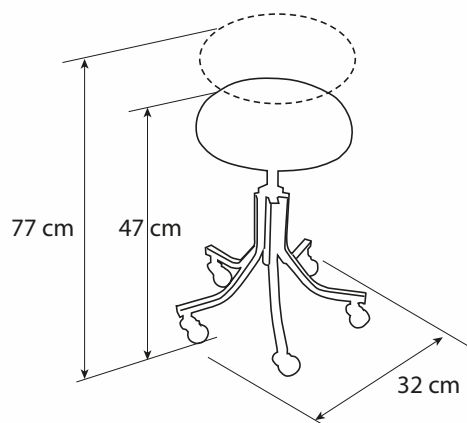

SILLON PODOLOGICO

Mobiliario fabricado en estructura de acero esmaltado al horno con base de cinco patas y ruedas. Su asiento redondo posee altura regulable tapizado en cuero sintético (color a elección).
Diámetro asiento 32 cm. por Altura mínima: 47 cm. Máxima 77 cm.

PISO REGULABLE

Mobiliario fabricado en estructura de acero esmaltado al horno con base de cinco patas y ruedas. Su asiento redondo posee altura regulable tapizado en cuero sintético (color a elección).

Dimensiones Cerrada:
36 x 56 x 135 cm. alto

Puff Manicure:

Mobiliario diseñado especialmente para realizar la manicure en diversos lugares del centro estético o peluquería. Su base es un asiento tapizado en cuero sintético con color a elección, cuenta con dos cajones, ruedas y cubierta en formalizada con forma de riñón.