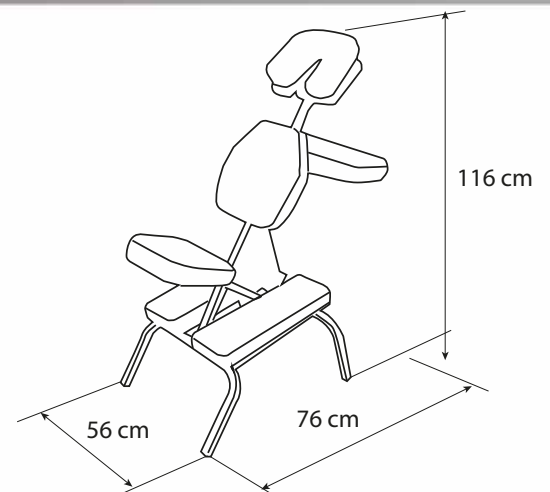

SILLON PODOLOGICO

Mobiliario fabricado en estructura de acero esmaltado al horno con base de cinco patas y ruedas. Su asiento redondo posee altura regulable tapizado en cuero sintético (color a elección).
Diámetro asiento 32 cm. por Altura mínima: 47 cm. Máxima 77 cm.

Dimensiones Cerrada:
36 x 56 x 135 cm. alto

Puff Manicure:

Mobiliario diseñado especialmente para realizar la manicure en diversos lugares del centro estético o peluquería. Su base es un asiento tapizado en cuero sintético con color a elección, cuenta con dos cajones, ruedas y cubierta en formalizada con forma de riñón.